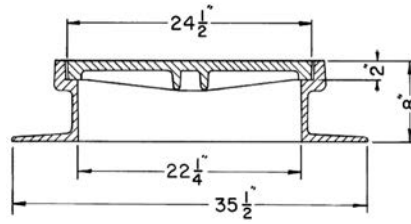

**R-1734-B
Manhole Frame, Vented Lid**

Heavy Duty

Specify if solid lid required.

**R-1735
Manhole Frame, Vented Lid**

Heavy Duty

**R-1736
Manhole Frame, Solid Lid**

Heavy Duty

Available Grate: R-2421-A
(see Inlet Frames & Grates, R-2000 Series table)

**R-1736-A
Manhole Frame, Solid Lid**

Heavy Duty