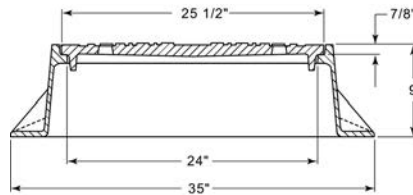

**R-1734-B
Manhole Frame, Vented Lid**

Heavy Duty

Specify if solid lid required.

**R-1735
Manhole Frame, Vented Lid**

Heavy Duty

**R-1736
Manhole Frame, Solid Lid**

Heavy Duty

Available Grate: R-2421-A
(see Inlet Frames & Grates, R-2000 Series table)

**R-1736-A
Manhole Frame, Solid Lid**

Heavy Duty