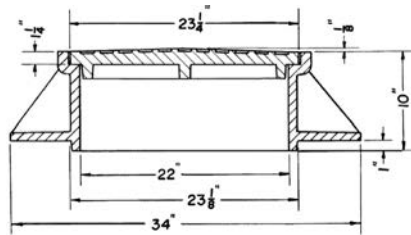

**R-1734-B
Manhole Frame, Vented Lid**

Heavy Duty

Specify if solid lid required.

**R-1735
Manhole Frame, Vented Lid**

Heavy Duty

**R-1736
Manhole Frame, Solid Lid**

Heavy Duty

Available Grate: R-2421-A
(see Inlet Frames & Grates, R-2000 Series table)

**R-1736-A
Manhole Frame, Solid Lid**

Heavy Duty